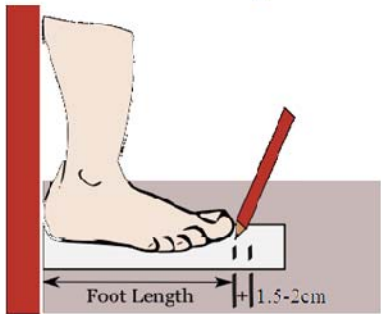

### Kids\*

<b>European</b>	<b>28</b>	<b>29</b>	<b>30</b>	<b>31</b>	<b>32</b>	<b>33</b>	<b>34</b>	<b>35</b>	<b>36</b>	<b>37</b>	<b>38</b>	<b>39</b>	<b>40</b>
<b>U.K / AUS</b>	9.5	10.5	11	12	13	13.5	1	2	3	4	4.5	5.5	6
<b>U.S.A</b>	10.5	11.5	12	13	1	1.5	2	3	4	5	5.5	6.5	7
<b>Insole Length (mm)</b>	183	190	196	203	210	216	223	230	236	243	249	256	262
<b>Foot Length (mm)</b>	163-168	170-175	176-181	183-188	190-195	196-201	203-208	210-215	216-221	223-228	229-234	236-241	242-247

\*Please note:

Snowgum uses the European sizing system. UK and US sizing is approx for reference only. In sock Lengths have been rounded up.

**Foot Length**

**Foot Versus Insole Comparison**

**Measuring**

**Insole Test**